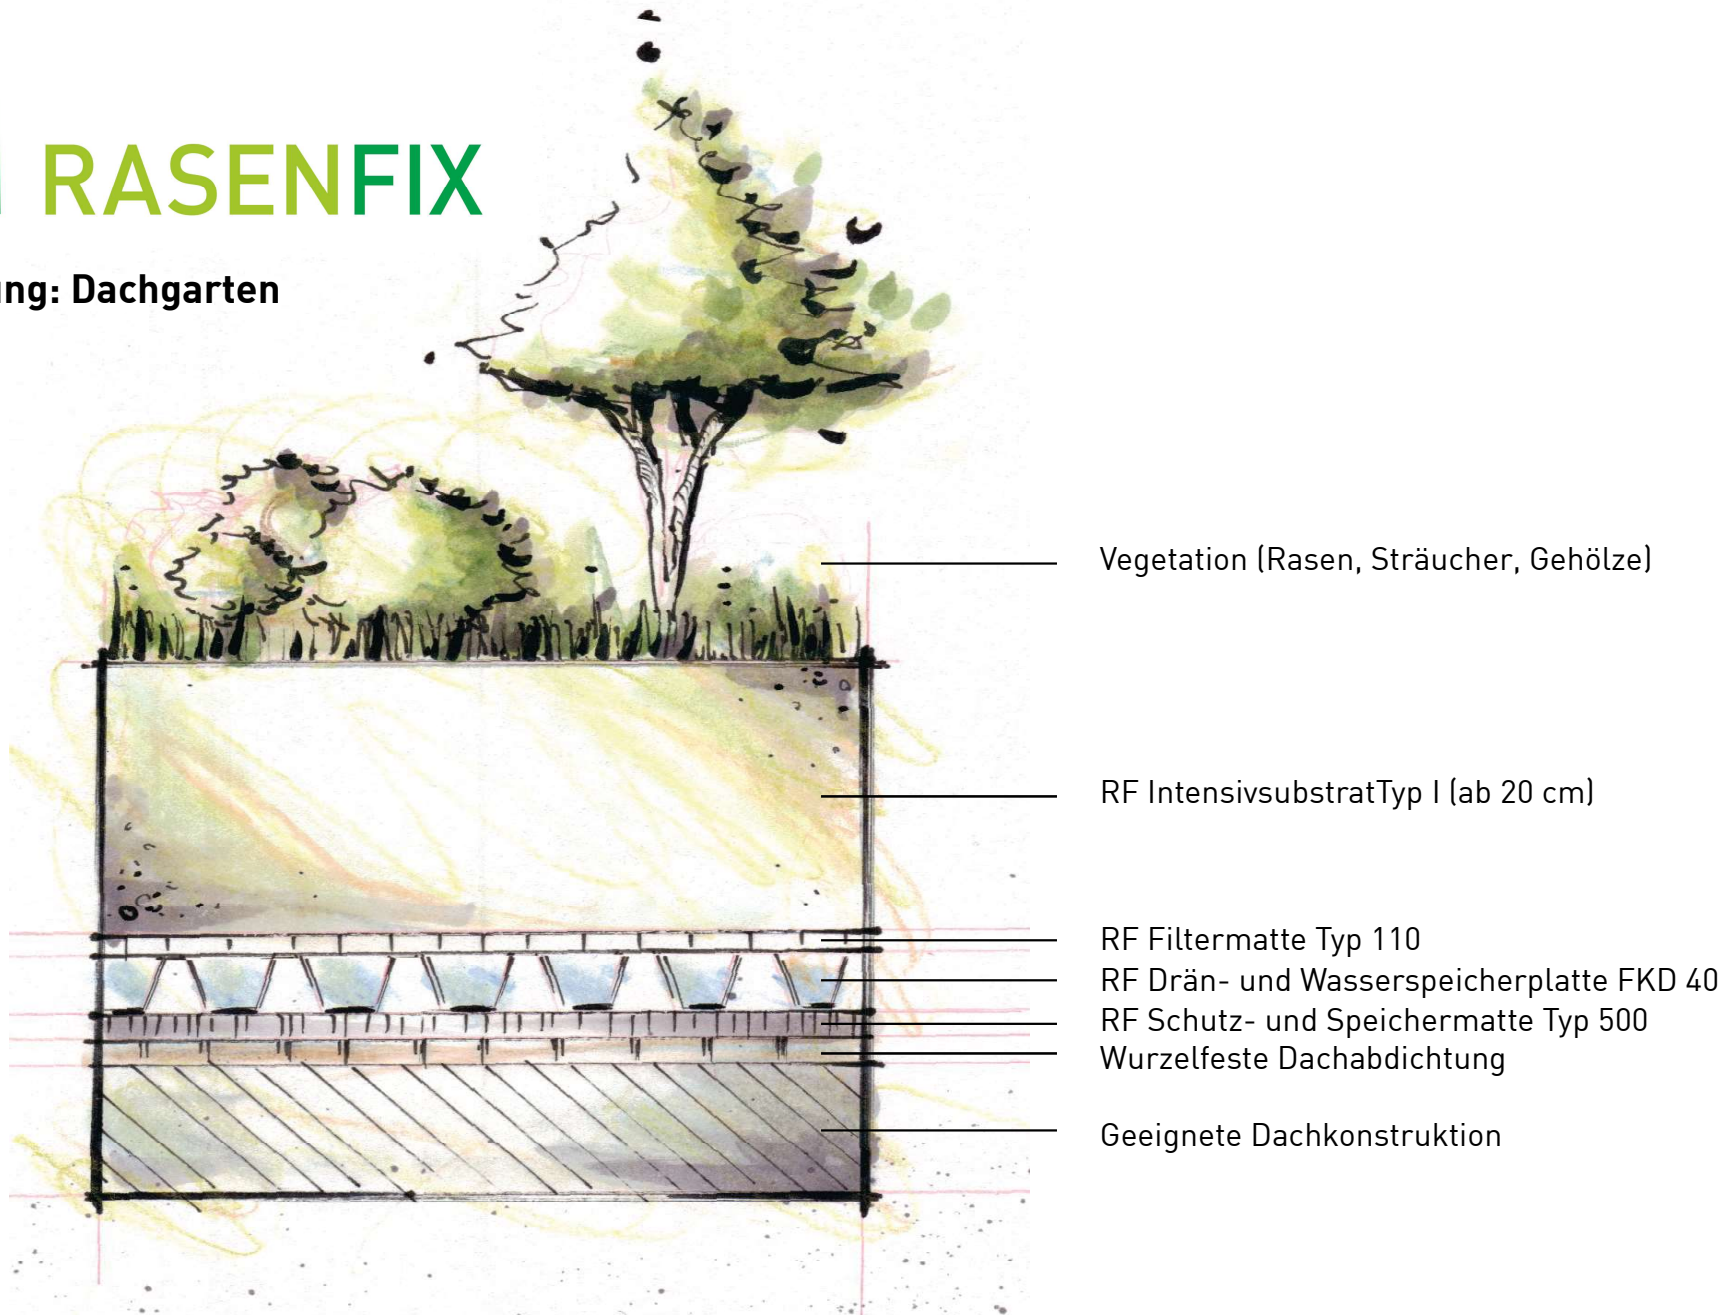

RASENFIX

Lösung: Dachgarten

Die dargestellte Detaillösung ist nicht maßstabgetreu und bezieht sich auf den reinen Begrünungsaufbau. Die Dachkonstruktion selbst ist schematisiert dargestellt und muss entsprechend der Fachregel für Dächer mit Abdichtungen geplant und ausgeführt werden.